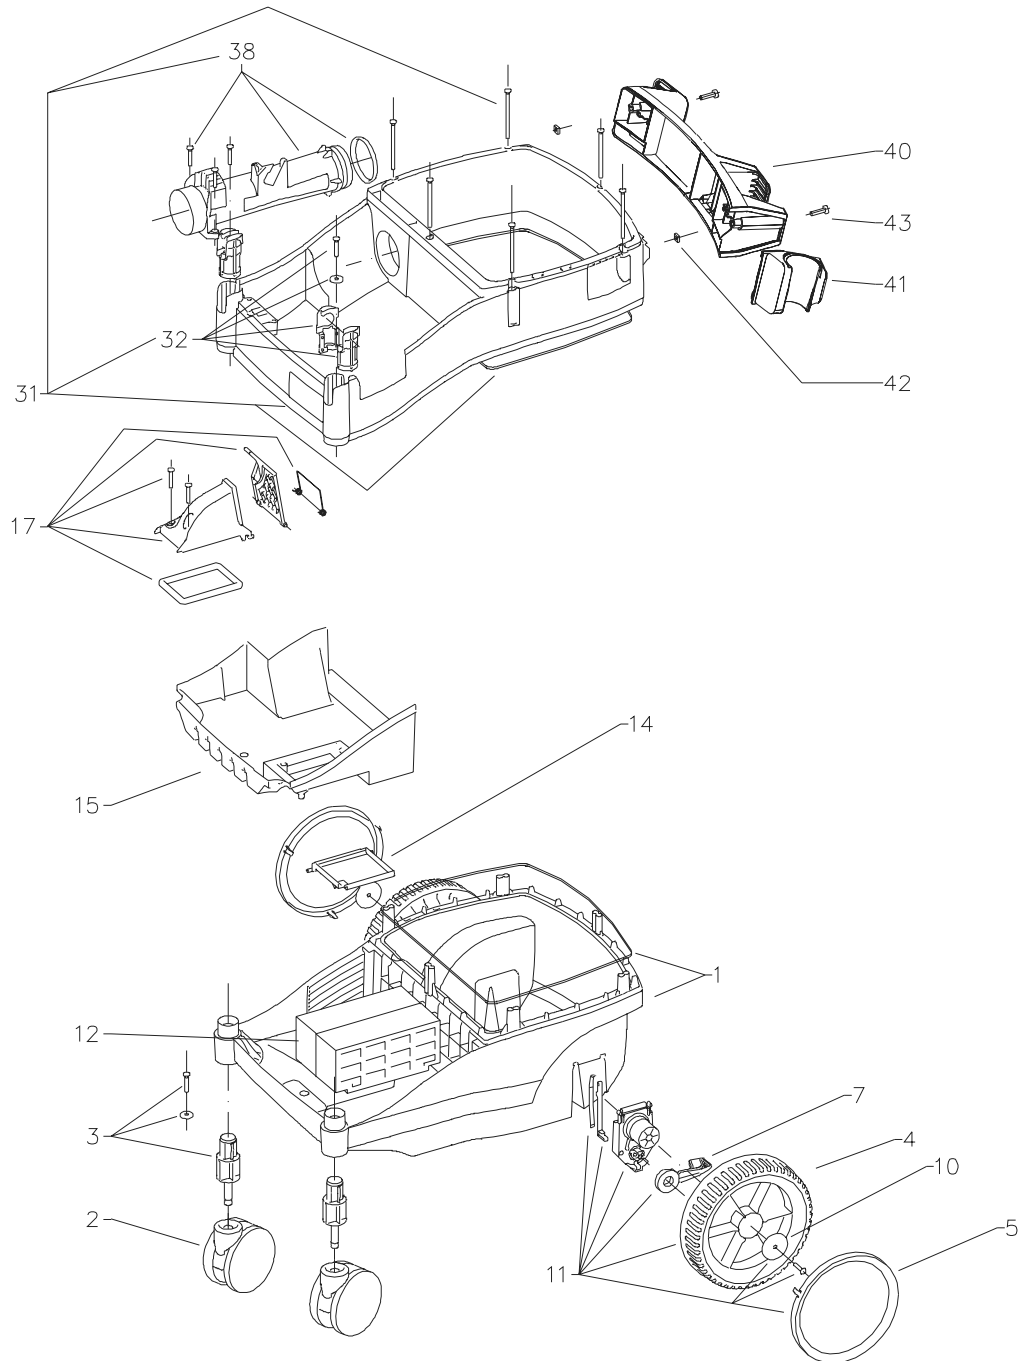

Fahrgestell

KRÄNZLE VENTOS 25

Ersatzteilliste KRÄNZLE VENTOS 25 Fahrgestell

Pos.	Bezeichnung	Stck	Best.Nr.
1	Fahrwerk mit Dichtung	1	45 302 5
2	Lenkrolle D100 Tandem	2	45 208 3
3	Drehachse	2	45 307 0
4	Rad D200	2	45 200 7
5	Radkappe	2	45 200 8
7	Bremshebel	2	45 221 1
10	Scheibe 40 x 6 x 1,5 (Stahl)	2	45 216 7
11	Rad komplett	2	45 303 6
12	Dämmklotz	2	45 236 7
14	Blasluftklappe	1	45 200 4
15	Abluftboden	1	45 200 3
17	Winkelhütze	1	45 307 1
31	Behälteroberenteil	1	45 303 8
32	Lagerschalensatz	1	45 303 4
38	Ansaugrohr mit Dichtring	1	45 307 2
40	Kabelhalter mit Schraube und Mutter	1	45 303 5
41	Steckhalter	1	45 225 7
42	Vierkantmutter M 6	2	45 245 3
43	Schraube M 6 x 25 DIN 7985	2	45 217 0