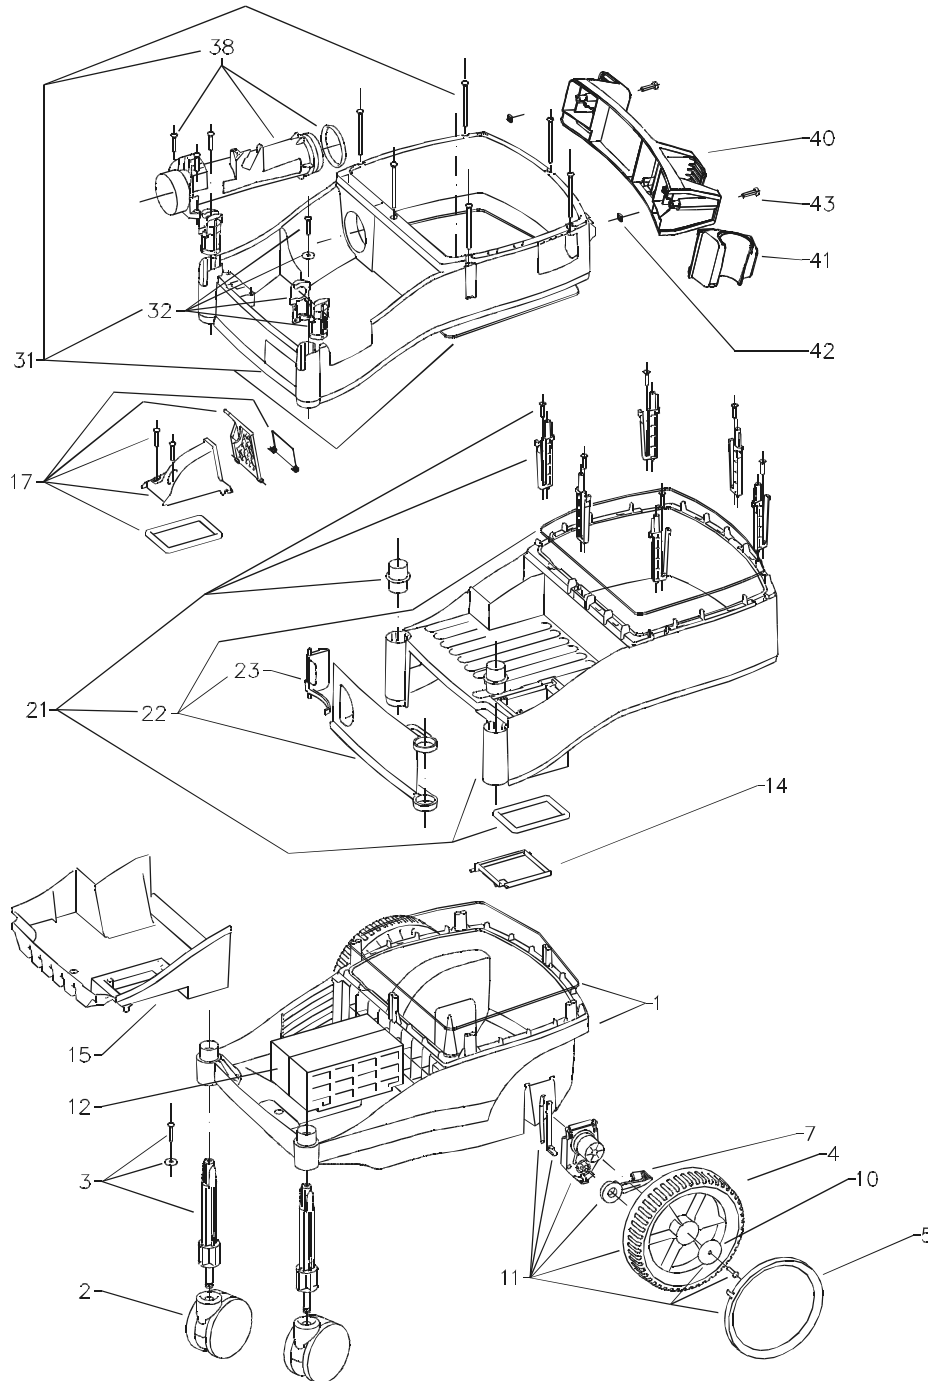

Ersatzteilliste KRÄNZLE VENTOS 25 / 35 Turbine

Pos.	Bezeichnung	Stck	Best.Nr.
1	Turbinengehäuse	1	45 306 3
4	Dämmatten Turbine (5-teilig)	1	45 277 9
6	Netzanschlußkabel	1	45 235 7
8	Zugentlastungsschelle	1	45 306 4
9	Anschlußklemme	1	45 209 9
10	Deckel Klemmkasten	1	45 306 5
11	Turbinengehäuse	1	45 306 6
12	Dichtungen Luftkanal (3-teilig)	1	45 306 7
15	Turbine mit Motor	1	45 306 8
18	Bürstensatz für Turbinenmotor	1	45 302 3
19	Turbinenhaube	1	45 306 9
25	Stütze Saugkopf	1	45 224 5

Fahrgestell

KRÄNZLE VENTOS 25

Ersatzteilliste KRÄNZLE VENTOS 25 Fahrgestell

Pos.	Bezeichnung	Stck	Best.Nr.
1	Fahrwerk mit Dichtung	1	45 302 5
2	Lenkrolle D100 Tandem	2	45 208 3
3	Drehachse	2	45 307 0
4	Rad D200	2	45 200 7
5	Radkappe	2	45 200 8
7	Bremshebel	2	45 221 1
10	Scheibe 40 x 6 x 1,5 (Stahl)	2	45 216 7
11	Rad komplett	2	45 303 6
12	Dämmklotz	2	45 236 7
14	Blasluftklappe	1	45 200 4
15	Abluftboden	1	45 200 3
17	Winkelhütze	1	45 307 1
31	Behälteroberenteil	1	45 303 8
32	Lagerschalensatz	1	45 303 4
38	Ansaugrohr mit Dichtring	1	45 307 2
40	Kabelhalter mit Schraube und Mutter	1	45 303 5
41	Steckhalter	1	45 225 7
42	Vierkantmutter M 6	2	45 245 3
43	Schraube M 6 x 25 DIN 7985	2	45 217 0

Fahrgestell

KRÄNZLE VENTOS 35

Ersatzteilliste KRÄNZLE VENTOS 35 Fahrgestell

Pos.	Bezeichnung	Stck	Best.Nr.
1	Fahrwerk mit Dichtung	1	45 302 5
2	Lenkrolle D100 Tandem	2	45 208 3
3	Drehachse	2	45 307 3
4	Rad D200	2	45 200 7
5	Radkappe	2	45 200 8
7	Bremshebel	2	45 221 1
10	Scheibe 40 x 6 x 1,5 (Stahl)	2	45 216 7
11	Rad komplett	2	45 303 6
12	Dämmklotz	2	45 236 7
14	Blasluftklappe	1	45 200 4
15	Abluftboden	1	45 200 3
17	Winkelhütze	1	45 307 1
21	Behältermodul	1	45 307 4
22	Türe Staufach	1	45 307 5
23	Riegel für Türe	1	45 206 8
31	Behälteroberteil	1	45 303 8
32	Lagerschalensatz	1	45 303 4
38	Ansaugrohr mit Dichtring	1	45 307 2
40	Kabelhalter mit Schraube und Mutter	1	45 303 5
41	Steckhalter	1	45 225 7
42	Vierkantmutter M 6	2	45 245 3
43	Schraube M 6 x 25 DIN 7985	2	45 217 0