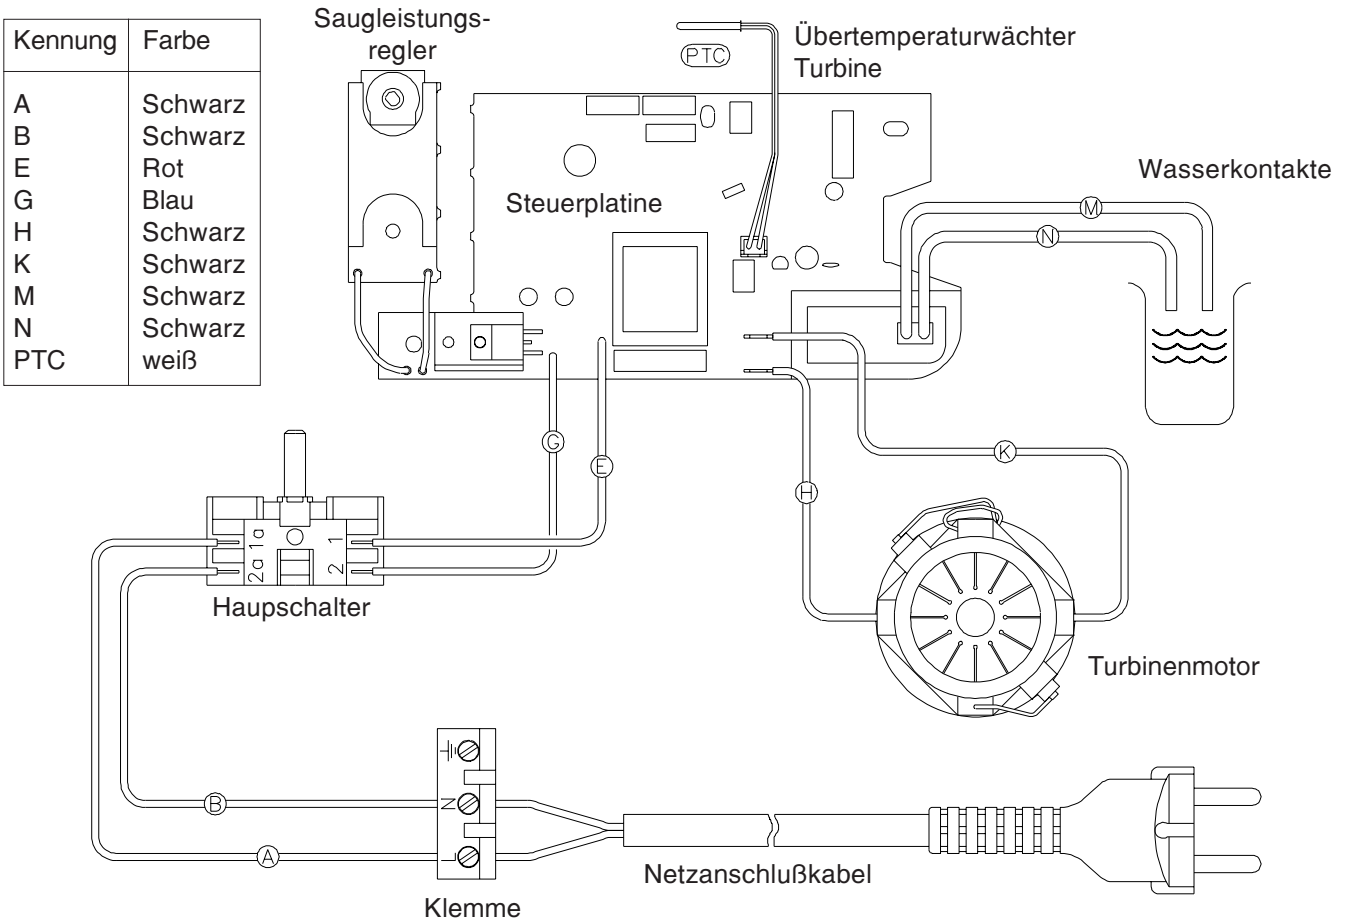

Fahrgestell

KRÄNZLE VENTOS 35

Ersatzteilliste KRÄNZLE VENTOS 35 Fahrgestell

Pos.	Bezeichnung	Stck	Best.Nr.
1	Fahrwerk mit Dichtung	1	45 302 5
2	Lenkrolle D100 Tandem	2	45 208 3
3	Drehachse	2	45 307 3
4	Rad D200	2	45 200 7
5	Radkappe	2	45 200 8
7	Bremshebel	2	45 221 1
10	Scheibe 40 x 6 x 1,5 (Stahl)	2	45 216 7
11	Rad komplett	2	45 303 6
12	Dämmklotz	2	45 236 7
14	Blasluftklappe	1	45 200 4
15	Abluftboden	1	45 200 3
17	Winkelhütze	1	45 307 1
21	Behältermodul	1	45 307 4
22	Türe Staufach	1	45 307 5
23	Riegel für Türe	1	45 206 8
31	Behälteroberteil	1	45 303 8
32	Lagerschalensatz	1	45 303 4
38	Ansaugrohr mit Dichtring	1	45 307 2
40	Kabelhalter mit Schraube und Mutter	1	45 303 5
41	Steckhalter	1	45 225 7
42	Vierkantmutter M 6	2	45 245 3
43	Schraube M 6 x 25 DIN 7985	2	45 217 0

Eimer Ventos 25 kpl. **45 302 9**
bestehend aus Pos. 1 - 4

Eimer Ventos 35 kpl. **45 303 0**
bestehend aus Pos. 1.1 - 4

Deckel kpl. **45 473 0**
bestehend aus Pos. 5 - 9

Ersatzteilliste KRÄNZLE VENTOS 25 / 35 Sauggriff

Pos.	Bezeichnung	Stck	Best.Nr.
1	Schale links	1	45 420 2
2	Schale rechts	1	45 420 3
3	Schlaufenteil	1	45 420 4
4	Gurtschlaufe	1	45 411 5
5	Deckel 1	1	45 420 5
6	Deckel 2	1	45 420 6
7	Kunststoffschraube 3,5 x 12	10	45 429 6
8	Schieber	1	45 420 7
9	Gleitstück	1	45 420 8
10	Kunststoffschraube 3,5 x 8	1	45 421 7
11	Druckfeder	1	45 420 9
12	Zylinderstift 3,0 x 21	1	45 421 0
13	Verlängerung	1	45 478 6
14	Düsenhalter	1	45 407 8
15	Kunststoffsensschraube 5,0 x 22	2	45 421 1
16	Steckführung	1	45 423 1
17	Gummifeder	1	45 437 3

Griff kpl. **45 477 9**
bestehend aus Pos. 1- 12

Sauggriff kpl. **45 477 8**
bestehend aus Pos. 1- 16

**Ersatzteilliste KRÄNZLE VENTOS 25 / 35
Zubehörbox**

Pos.	Bezeichnung	Stück	Best.Nr.
1	Unterteil mit Pos. 4	1	45 302 6
2	Deckel mit Pos. 3, 4, 5	1	45 302 7
3	Griff mit Pos. 4	1	45 473 4
4	Bolzen	4	45 411 4
5	Verschlußklammer	2	45 220 9
Box komplett			45 473 1
Pos. 1 - 5			