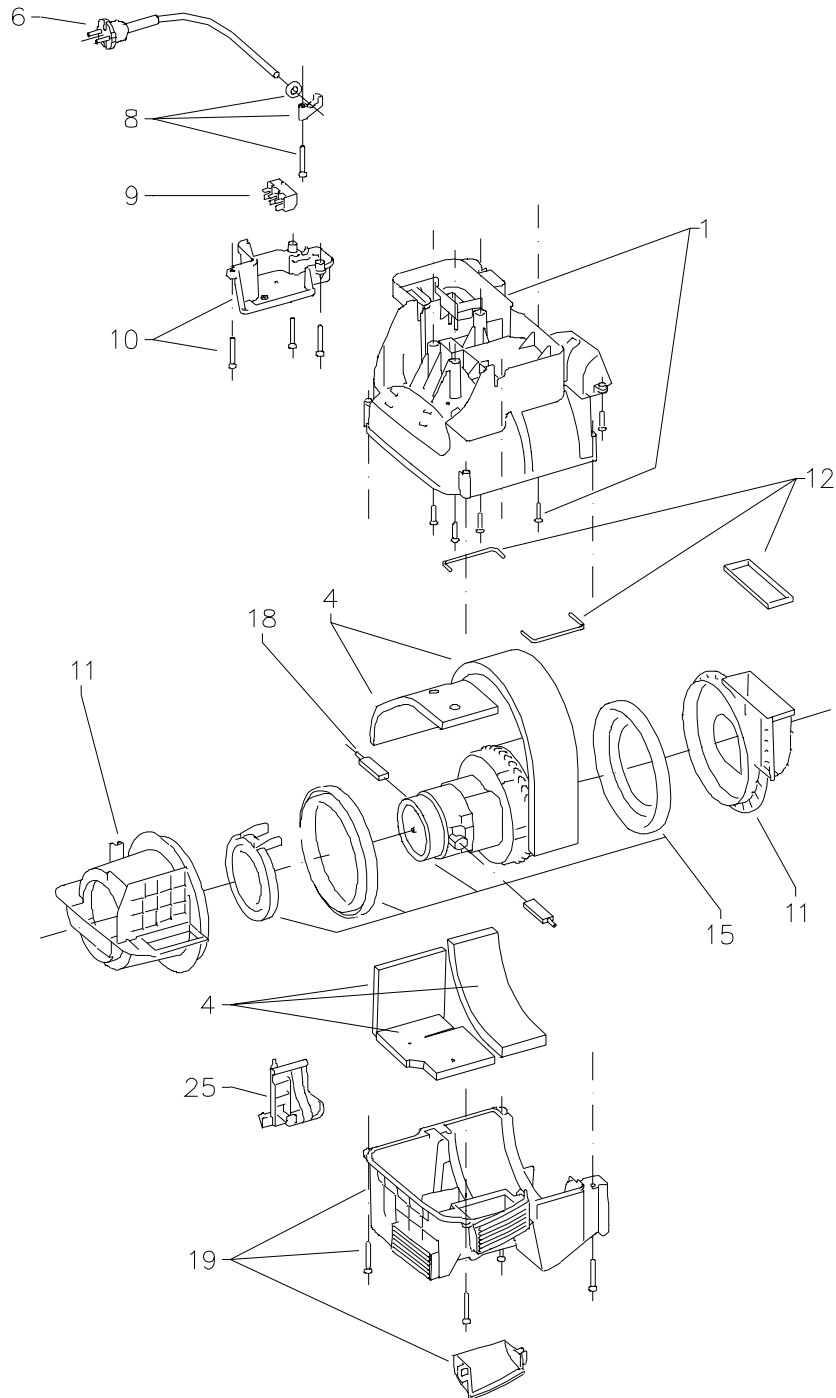

Ersatzteilliste KRÄNZLE VENTOS 25 / 35 Komplettgerät

Pos.	Bezeichnung	Stck	Best.Nr.
1	Saugschlauch DN 36 x 3,5 m	1	45 281 9
2	Sauggriff	1	45 477 8
3	Zubehörbox	1	45 473 1
4	Typenschild für Ventos 25	1	45 236 1
4.1	Typenschild für Ventos 35	1	45 236 2
6	Filtersack für Ventos 25 (5 Stück)		45 413 9
6.1	Filtersack für Ventos 35 (5 Stück)		45 414 0
12	Faltenfilter (2 Stück)		45 470 0
13	Schmutzeimer Ventos 25 kpl. mit Deckel	1	45 280 6
13.1	Schmutzeimer Ventos 35 kpl. mit Deckel	1	45 280 5
14	Netzanschlußkabel	1	45 235 7
16	Bodendüse mit 2 Einsätzen	1	58 402 1
17	Polsterdüse	1	58 400 9
18	Saugpinsel	1	58 400 8
19	Fugendüse 200 mm	1	58 400 7
20	Adapter Saugschlauch auf Zubehör	1	58 400 6
21	Verlängerung 50 cm	1	58 401 1
22	Handrohr gebogen mit Luftschieber	1	58 401 3

Ersatzteilliste KRÄNZLE VENTOS 25 / 35 Haube

Pos.	Bezeichnung	Stck	Best.Nr.
1	Haube mit Pos. 3	1	45 305 3
3	Klammern	1	45 305 4
5	Verschlussklammer	2	45 220 9
6	Griff	1	45 300 5
12	Drehknopf Saugleistung	1	45 305 5
13	Blende	1	45 300 8
16	Schalter EIN / AUS	1	45 305 6
18	Steuerplatine	1	45 305 7
20	Griff Abreinigung	1	45 301 2
22	Abreinigungsgabel	1	45 305 8
23	Lagerbolzensatz	1	45 301 8
26	Filtergehäuse	1	45 305 9
28	Dichtungssatz Haube	1	45 306 0
30	Wasserkontakt (2x)	1	45 306 1
31	Filterkassette	2	45 202 0
32	Litzensatz	1	45 306 2
34	Filterelement Hauptfilter (2 Stück)		45 470 0