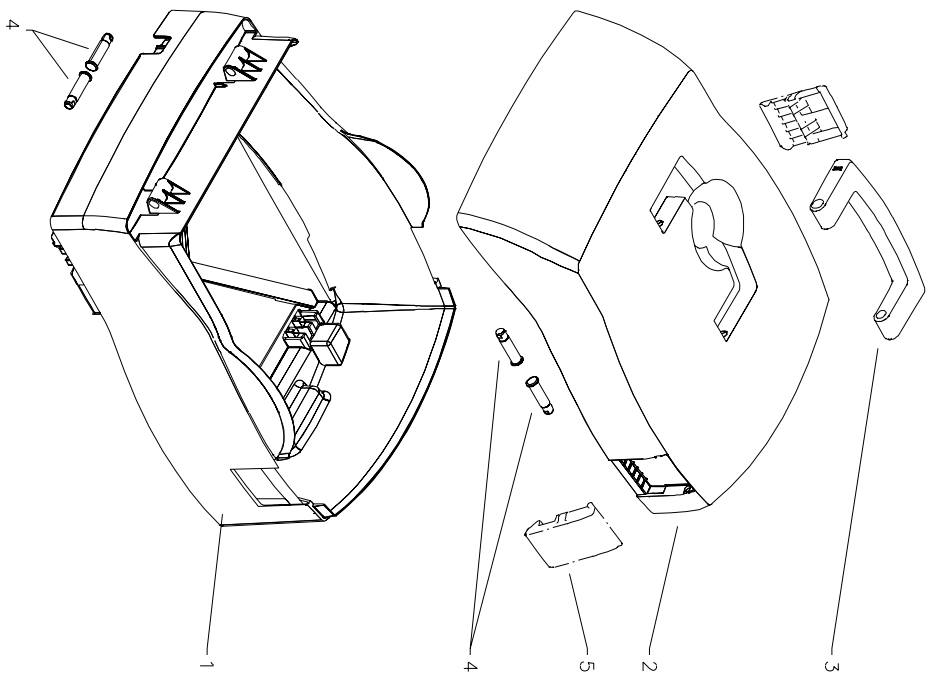

**Ersatzteilliste KRÄNZLE VENTOS 25 / 35
Zubehörbox**

Pos.	Bezeichnung	Stück	Best.Nr.
1	Unterteil mit Pos. 4	1	45 302 6
2	Deckel mit Pos. 3, 4, 5	1	45 302 7
3	Griff mit Pos. 4	1	45 473 4
4	Bolzen	4	45 411 4
5	Verschlußklammer	2	45 220 9
Box komplett			45 473 1
Pos. 1 - 5