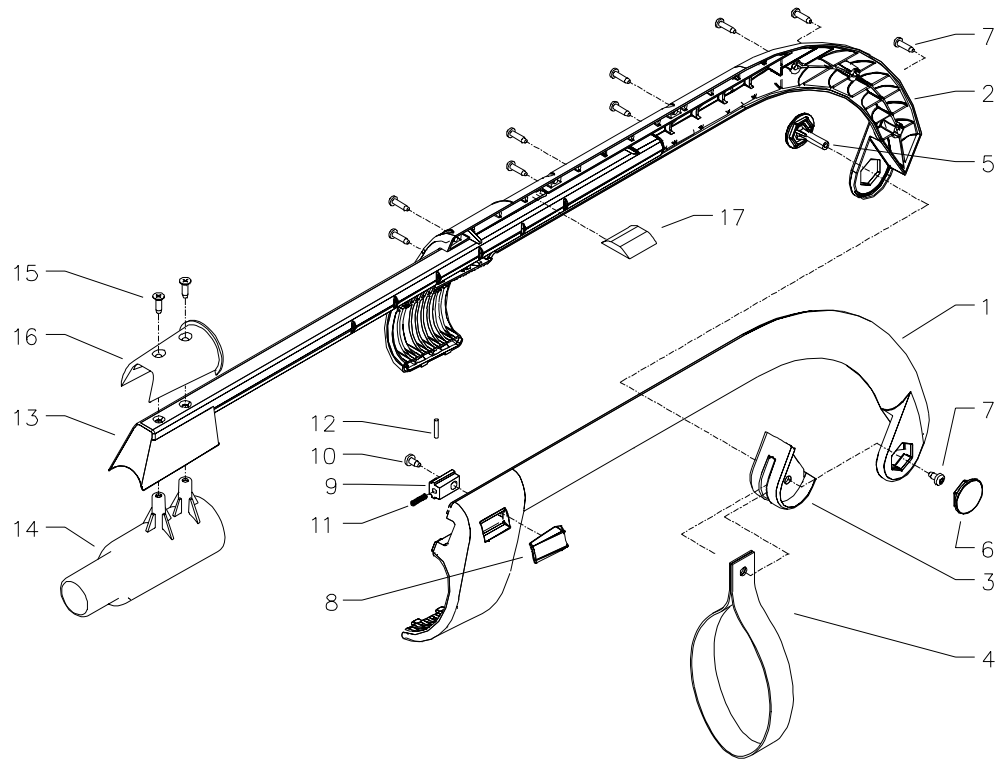

Ersatzteilliste KRÄNZLE VENTOS 25 / 35 Sauggriff

Pos.	Bezeichnung	Stck	Best.Nr.
1	Schale links	1	45 420 2
2	Schale rechts	1	45 420 3
3	Schlaufenteil	1	45 420 4
4	Gurtschlaufe	1	45 411 5
5	Deckel 1	1	45 420 5
6	Deckel 2	1	45 420 6
7	Kunststoffschraube 3,5 x 12	10	45 429 6
8	Schieber	1	45 420 7
9	Gleitstück	1	45 420 8
10	Kunststoffschraube 3,5 x 8	1	45 421 7
11	Druckfeder	1	45 420 9
12	Zylinderstift 3,0 x 21	1	45 421 0
13	Verlängerung	1	45 478 6
14	Düsenhalter	1	45 407 8
15	Kunststoffsensschraube 5,0 x 22	2	45 421 1
16	Steckführung	1	45 423 1
17	Gummifeder	1	45 437 3

Griff kpl. **45 477 9**
bestehend aus Pos. 1- 12

Sauggriff kpl. **45 477 8**
bestehend aus Pos. 1- 16