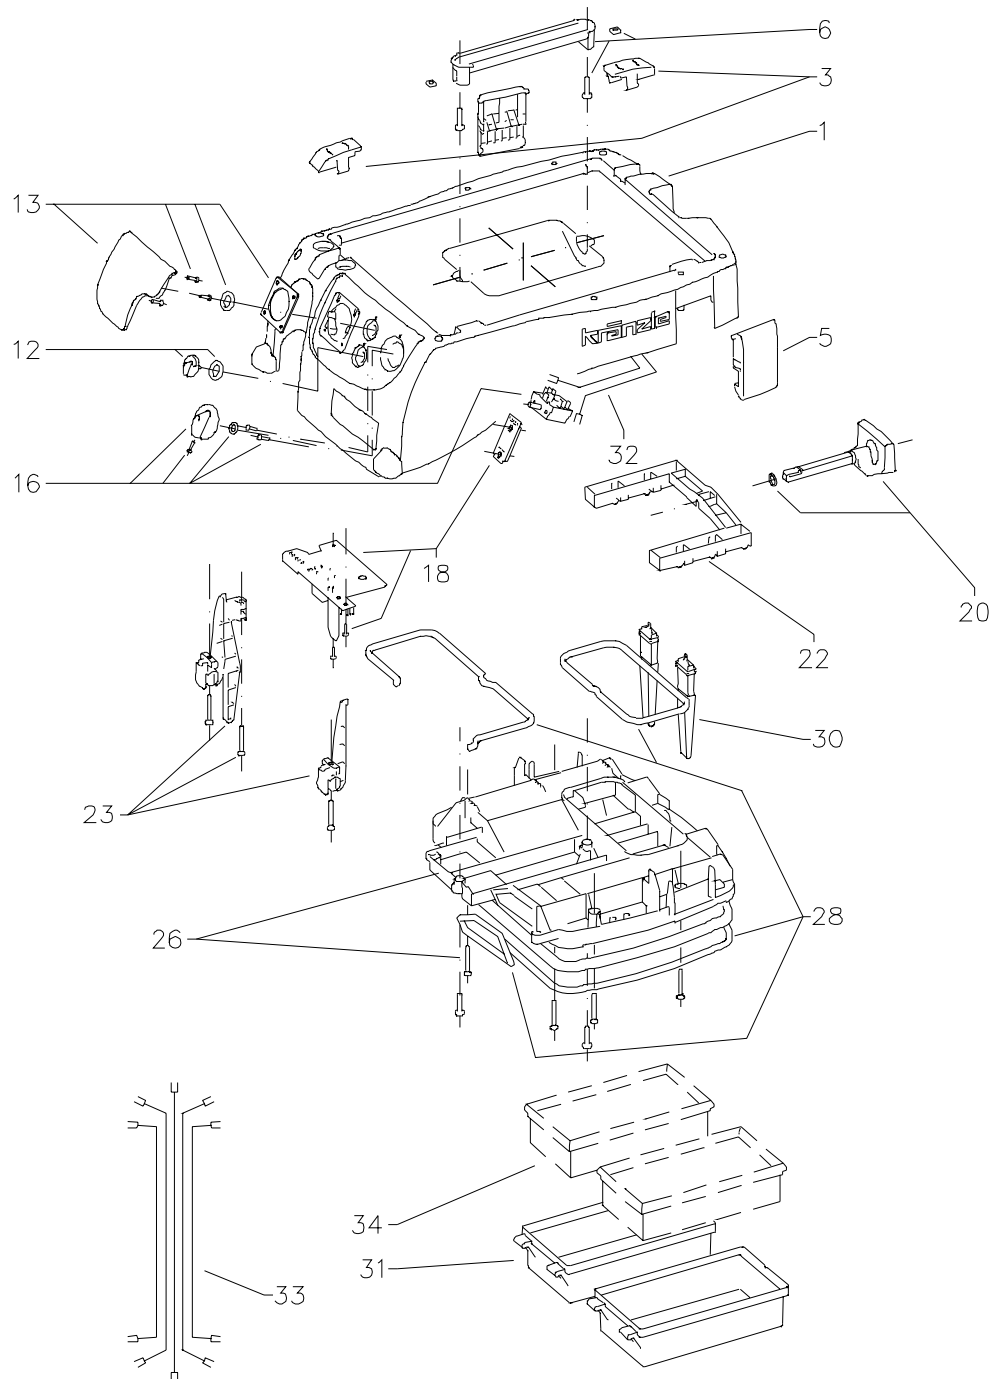

Ersatzteilliste KRÄNZLE VENTOS 25 / 35 Komplettgerät

Pos.	Bezeichnung	Stck	Best.Nr.
1	Saugschlauch DN 36 x 3,5 m	1	45 281 9
2	Sauggriff	1	45 477 8
3	Zubehörbox	1	45 473 1
4	Typenschild für Ventos 25	1	45 236 1
4.1	Typenschild für Ventos 35	1	45 236 2
6	Filtersack für Ventos 25 (5 Stück)		45 413 9
6.1	Filtersack für Ventos 35 (5 Stück)		45 414 0
12	Faltenfilter (2 Stück)		45 470 0
13	Schmutzeimer Ventos 25 kpl. mit Deckel	1	45 280 6
13.1	Schmutzeimer Ventos 35 kpl. mit Deckel	1	45 280 5
14	Netzanschlußkabel	1	45 235 7
16	Bodendüse mit 2 Einsätzen	1	58 402 1
17	Polsterdüse	1	58 400 9
18	Saugpinsel	1	58 400 8
19	Fugendüse 200 mm	1	58 400 7
20	Adapter Saugschlauch auf Zubehör	1	58 400 6
21	Verlängerung 50 cm	1	58 401 1
22	Handrohr gebogen mit Luftschieber	1	58 401 3

Ersatzteilliste KRÄNZLE VENTOS 25 / 35 Haube

Pos.	Bezeichnung	Stck	Best.Nr.
1	Haube mit Pos. 3	1	45 305 3
3	Klammern	1	45 305 4
5	Verschlussklammer	2	45 220 9
6	Griff	1	45 300 5
12	Drehknopf Saugleistung	1	45 305 5
13	Blende	1	45 300 8
16	Schalter EIN / AUS	1	45 305 6
18	Steuerplatine	1	45 305 7
20	Griff Abreinigung	1	45 301 2
22	Abreinigungsgabel	1	45 305 8
23	Lagerbolzensatz	1	45 301 8
26	Filtergehäuse	1	45 305 9
28	Dichtungssatz Haube	1	45 306 0
30	Wasserkontakt (2x)	1	45 306 1
31	Filterkassette	2	45 202 0
32	Litzensatz	1	45 306 2
34	Filterelement Hauptfilter (2 Stück)		45 470 0