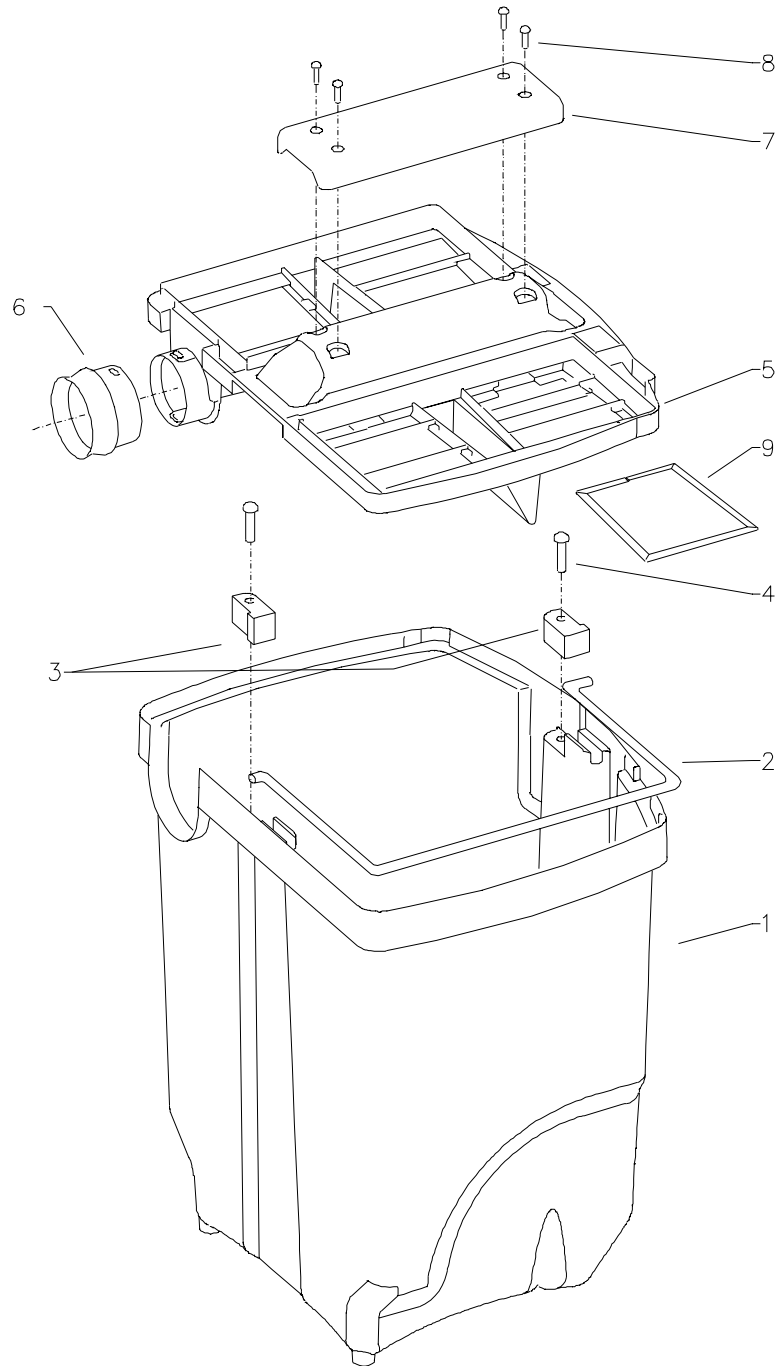

Ersatzteilliste KRÄNZLE VENTOS 25 / 35 Turbine

Pos.	Bezeichnung	Stck	Best.Nr.
1	Turbinengehäuse	1	45 306 3
4	Dämmatten Turbine (5-teilig)	1	45 277 9
6	Netzanschlußkabel	1	45 235 7
8	Zugentlastungsschelle	1	45 306 4
9	Anschlußklemme	1	45 209 9
10	Deckel Klemmkasten	1	45 306 5
11	Turbinengehäuse	1	45 306 6
12	Dichtungen Luftkanal (3-teilig)	1	45 306 7
15	Turbine mit Motor	1	45 306 8
18	Bürstensatz für Turbinenmotor	1	45 302 3
19	Turbinenhaube	1	45 306 9
25	Stütze Saugkopf	1	45 224 5

Fahrgestell

KRÄNZLE VENTOS 25

Ersatzteilliste KRÄNZLE VENTOS 25 Fahrgestell

Pos.	Bezeichnung	Stck	Best.Nr.
1	Fahrwerk mit Dichtung	1	45 302 5
2	Lenkrolle D100 Tandem	2	45 208 3
3	Drehachse	2	45 307 0
4	Rad D200	2	45 200 7
5	Radkappe	2	45 200 8
7	Bremshebel	2	45 221 1
10	Scheibe 40 x 6 x 1,5 (Stahl)	2	45 216 7
11	Rad komplett	2	45 303 6
12	Dämmklotz	2	45 236 7
14	Blasluftklappe	1	45 200 4
15	Abluftboden	1	45 200 3
17	Winkelhütze	1	45 307 1
31	Behälteroberenteil	1	45 303 8
32	Lagerschalensatz	1	45 303 4
38	Ansaugrohr mit Dichtring	1	45 307 2
40	Kabelhalter mit Schraube und Mutter	1	45 303 5
41	Steckhalter	1	45 225 7
42	Vierkantmutter M 6	2	45 245 3
43	Schraube M 6 x 25 DIN 7985	2	45 217 0

Fahrgestell

KRÄNZLE VENTOS 35

Ersatzteilliste KRÄNZLE VENTOS 35 Fahrgestell

Pos.	Bezeichnung	Stck	Best.Nr.
1	Fahrwerk mit Dichtung	1	45 302 5
2	Lenkrolle D100 Tandem	2	45 208 3
3	Drehachse	2	45 307 3
4	Rad D200	2	45 200 7
5	Radkappe	2	45 200 8
7	Bremshebel	2	45 221 1
10	Scheibe 40 x 6 x 1,5 (Stahl)	2	45 216 7
11	Rad komplett	2	45 303 6
12	Dämmklotz	2	45 236 7
14	Blasluftklappe	1	45 200 4
15	Abluftboden	1	45 200 3
17	Winkelhütze	1	45 307 1
21	Behältermodul	1	45 307 4
22	Türe Staufach	1	45 307 5
23	Riegel für Türe	1	45 206 8
31	Behälteroberteil	1	45 303 8
32	Lagerschalensatz	1	45 303 4
38	Ansaugrohr mit Dichtring	1	45 307 2
40	Kabelhalter mit Schraube und Mutter	1	45 303 5
41	Steckhalter	1	45 225 7
42	Vierkantmutter M 6	2	45 245 3
43	Schraube M 6 x 25 DIN 7985	2	45 217 0